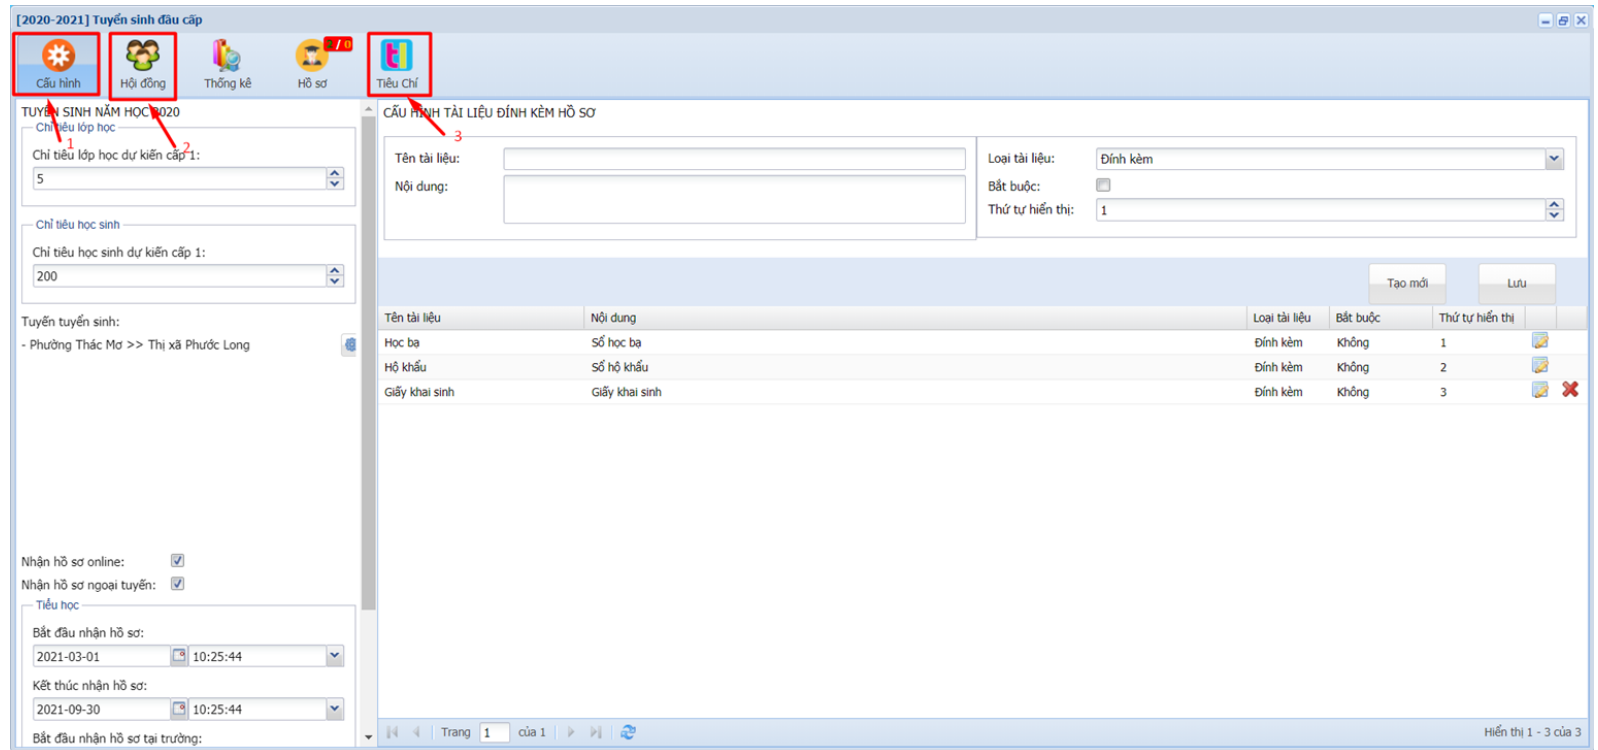

Bước 2 (🔴): Cấu hình thông tin tuyển sinh cho Trường