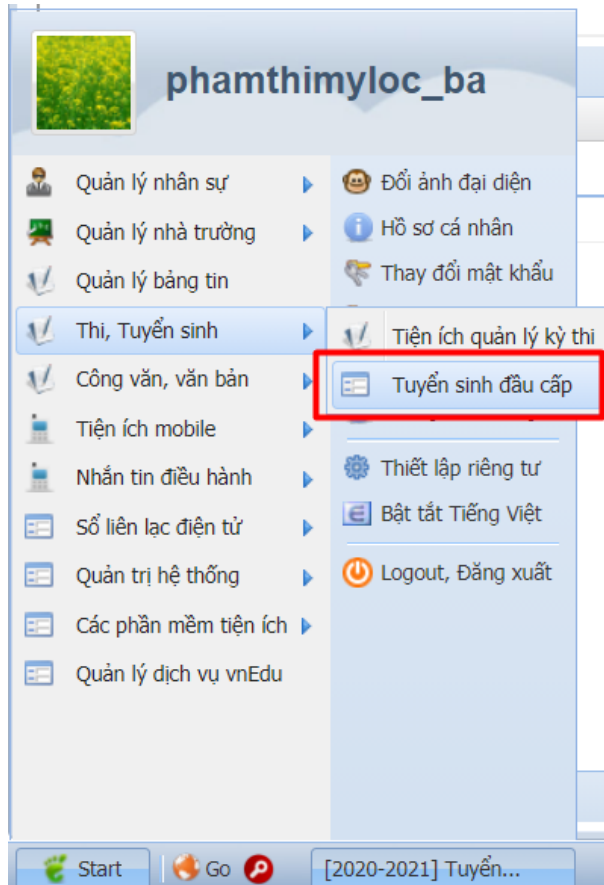

Bước 1 (🔴): Chọn dịch vụ