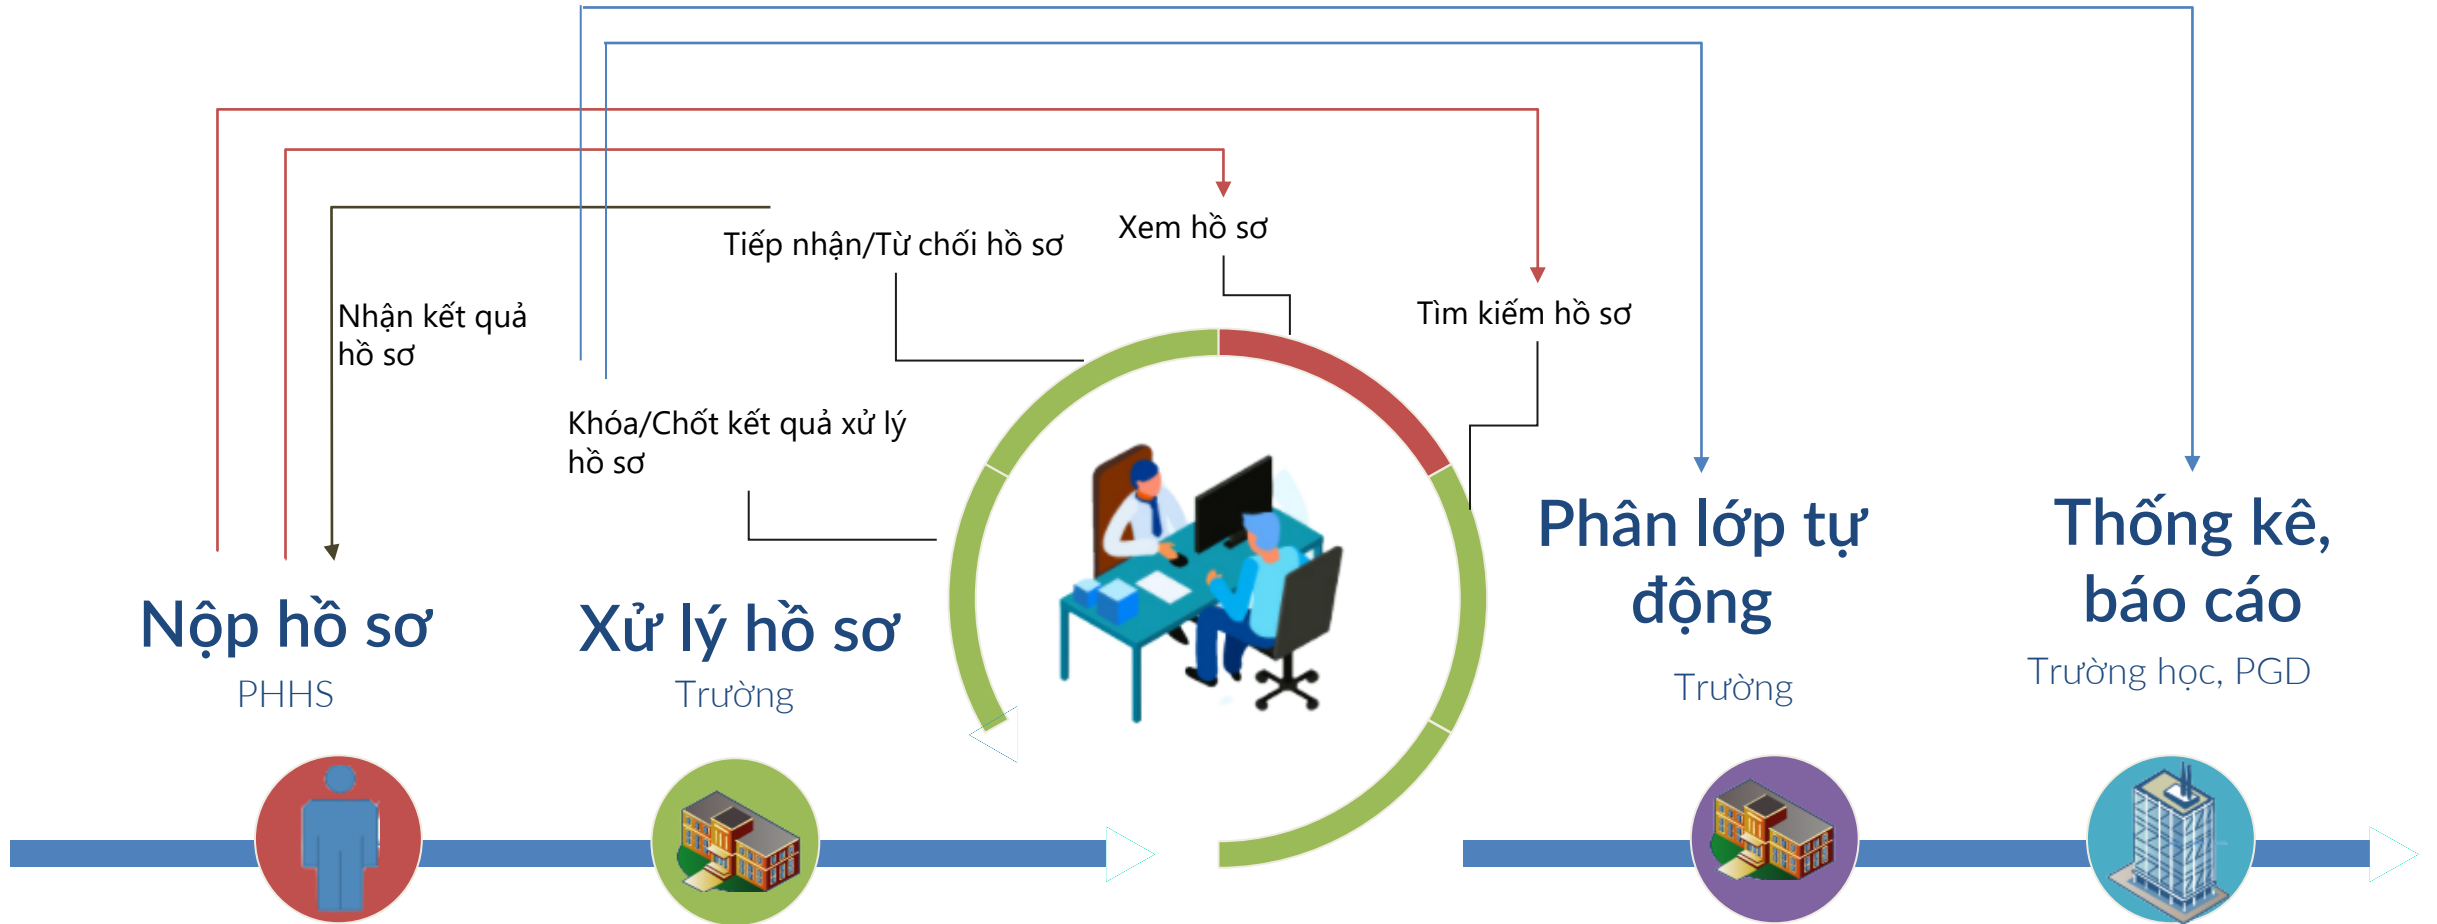

THIẾT LẬP HỘI ĐỒNG

Thiết lập thông tin, phân quyền hội đồng

CHIA LỚP TỰ ĐỘNG

Cấu hình thông tin phân lớp tự động: sĩ số, lớp chọn, ...

QUẢN LÝ HỒ SƠ

Quản lý hồ sơ, tạo thống kê, báo cáo

Nộp hồ sơ online

Nộp hồ sơ trên site riêng dành cho PHHS

Tra cứu thông tin tuyển sinh

Tra cứu tuyển tuyển sinh, chỉ tiêu học sinh, lớp học của trường

Quản lý hồ sơ

Quản lý danh sách hồ sơ đã tạo và trạng thái tương ứng của từng hồ sơ

Tra cứu thông tin hồ sơ

Tra cứu thông tin chi tiết hồ sơ, trạng thái hồ sơ và phản hồi của trường.

Nhận thông báo trên thiết bị thông minh

Nhận thông báo về trạng thái hồ sơ trên app vnEdu Connect hoàn toàn miễn phí

Thanh toán trực tuyến

Thanh toán lệ phí hồ sơ online thông qua ví VNPT Pay, tài khoản hoặc ngân hàng (nếu có)

2

TẬP HUẤN SỬ DỤNG

Bước 1 (🔴): Chọn dịch vụ

The screenshot shows the user interface for 'phamthimylloc_ba'. The left sidebar contains a list of services. The 'Tuyển sinh đầu cấp' service is highlighted with a red box at the bottom of the list.