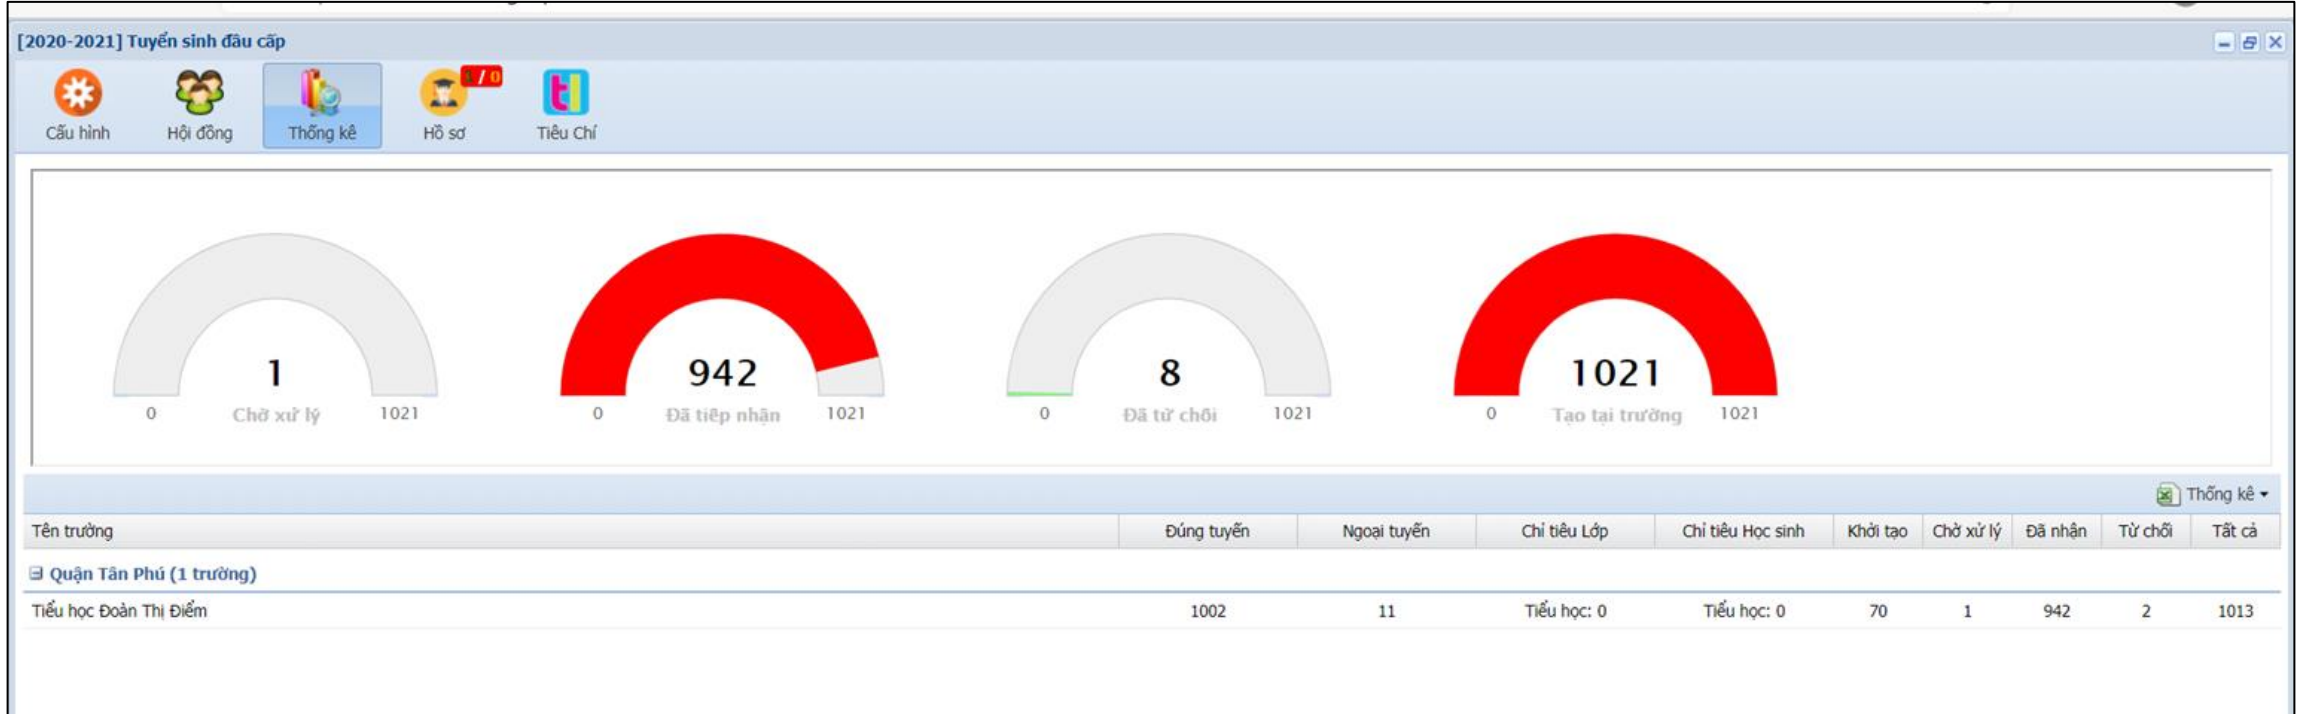

Phân lớp tự động

Phân lớp đầu khóa

Khối học: Khối 6 Phân lớp tự động

STT	Lớp	STT	Mã HS	Họ tên	Ngày sinh	Giới tính	Địa chỉ
0	Danh sách HS chưa phân lớp	1	2004426914	Võ Thị Minh Anh	09/12/2009	Nữ	Khối Tân Phong, Phường Lê Mao, Thành phố Vinh
1	6D (47 HS)	2	2004427142	Trương Công Gia Bảo	05/01/2009	Nam	Khối Trung Hòa 2, Lê Mao
2	6A (44 HS)	3	2004426958	Nguyễn Thục Linh Chi	05/06/2009	Nữ	Khối Trung Mỹ
3	6B (46 HS)	4	2004427108	Nguyễn Lê Thành Đạt	11/05/2009	Nam	Tân Thành 1
4	6E (48 HS)	5	2004427097	Võ Minh Hoàng	22/05/2009	Nam	Số 1, đường Nguyễn Biểu 1, khối Trung Hòa 2, phường Lê Mao, thành phố Vinh, tỉnh Ngh...
5	6C (44 HS)	6	2004427089	Võ Khánh Ly	30/10/2009	Nữ	K13
6	6G (45 HS)	7	2004426983	Nguyễn Thuý Quỳnh	25/06/2009	Nữ	Khối Tân Tiến
		8	2004426953	Phan Thị Bảo Thy	23/07/2009	Nữ	Số nhà 8, đường Nguyễn Hữu Diên, khối Tân Thành 2, phường Lê Mao, thành phố Vinh.
		9	2004426956	Nguyễn Thị Hà Trang	13/06/2009	Nữ	Số nhà 132 - Đường Đinh Công Tráng - Khối Trung Hòa 1- Phường Lê Mao- Thành Phố Vinh
		10	2004427122	Võ Huy Trọng	20/05/2009	Nam	Số 18, Ngõ 68, Đường Hồng Bàng, P. Lê Mao, TP. Vinh, T. Nghệ An
		11	2004426848	Nguyễn Tường Vy	21/10/2009	Nữ	số nhà 5b, Ngõ 38, Đường Phùng phúc Kiêu, khối Tân thành 2, Phường Lê Mao, TP Vinh, ...

Trang 1 của 1 Hiển thị 1 - 11 / 11

Theo dõi thống kê báo cáo hồ sơ của trường