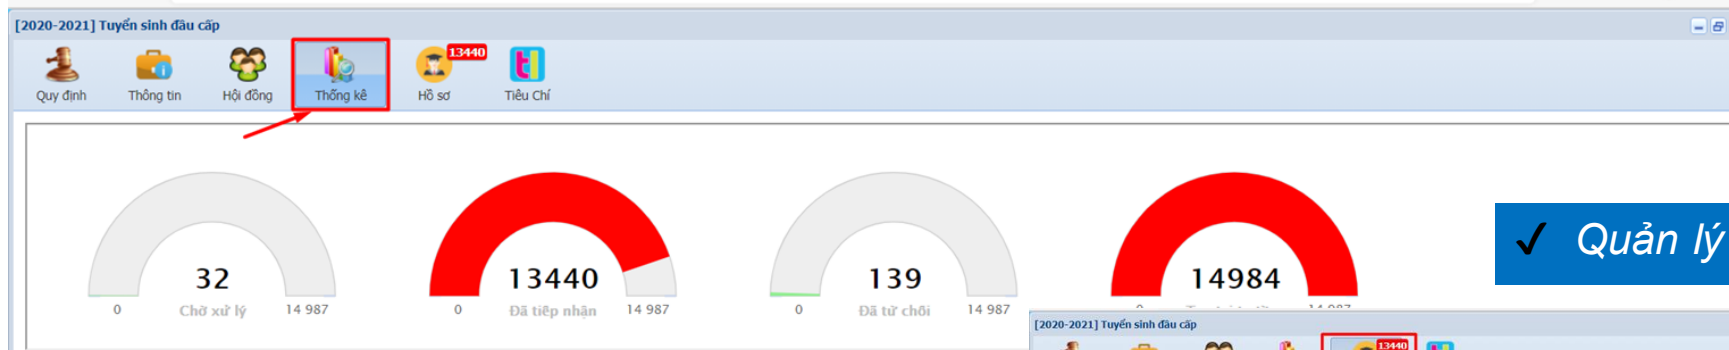

✓ Theo dõi thống kê báo cáo

✓ Quản lý hồ sơ toàn huyện

Cấp: Tất cả | Tìm kiếm: [ ]

Tên trường	Đúng tuyển	Ng
Quận Tân Phú (46 trường)		
Mầm non Bông Sen	13	
Mầm non Cát Tường	48	
Mầm non Hoa Anh Đào	20	
Mầm non Hoa Hồng	39	
Mầm non Hoa Lan	32	
Mầm non Hoàng Anh	42	
Mầm non Hướng Dương	83	
Mầm non Nhiều Locket	76	
Mầm non Phương Hồng	78	
Mầm non Quỳnh Anh	38	
Mầm non Rang Đồng	90	
Mầm non Thiên Lý	88	
Mầm non Thùy Tiên	2	

Cấp: Tất cả | Trang thái: Tất cả | Loại: Tất cả | Tìm kiếm: [ ]

Thông tin gia đình	Thông tin cư trú	Trường đăng ký	Trạng thái		
VŨ HOÀNG THIÊN Giới tính: Nam Ngày sinh: 20/08/2008 Dân tộc: Kinh Diện chính sách: Ngày tạo: 10:48:41 31/08/2020 Mã học sinh:	VŨ HOÀNG TUẤN Chức vụ: Nơi công tác: LÊ THỊ DIỄM PHƯƠNG Chức vụ: Nơi công tác:	Quốc tịch: Việt Nam Tỉnh: TP. Hồ Chí Minh Quận/ Huyện: Quận Tân Phú Phường/ Xã: Phường Phú Thọ Hòa Địa chỉ: 16 Lê Thúc Hoạch	Chỗ ở hiện nay Cấp dự tuyển: Trung học cơ sở THCS Phan Bội Châu Phường Tân Thành Quận Tân Phú Mã hồ sơ: 03168611 Mật khẩu: 585731ed	Đã tiếp nhận Tạo tại trường Hồ sơ đúng tuyển	
NGUYỄN NHẬT THIÊN HÂN Giới tính: Nam Ngày sinh: 08/10/2014 Dân tộc: Kinh Diện chính sách: Ngày tạo: 04:21:32 29/08/2020 Mã học sinh:	NGUYỄN ĐỨC HẬU Chức vụ: Nơi công tác: NHAN THỊ NGỌC YẾN Chức vụ: Nơi công tác:	Quốc tịch: Việt Nam Tỉnh: TP. Hồ Chí Minh Quận/ Huyện: Quận Tân Phú Phường/ Xã: Phường Tân Sơn Nhì Địa chỉ: , , ,	Tỉnh: TP. Hồ Chí Minh Quận/ Huyện: Quận Tân Phú Phường/ Xã: Phường Tân Sơn Nhì Địa chỉ: , , ,	Cấp dự tuyển: Tiểu học Tiểu học Đoàn Thị Điểm Phường Tân Sơn Nhì Quận Tân Phú Mã hồ sơ: 221ad7ff Mật khẩu: 07597b0f Số điện thoại: 0948939007	Đã tiếp nhận Tạo tại trường Hồ sơ đúng tuyển
NGUYỄN TRÍ DŨNG Giới tính: Nam Ngày sinh: 08/11/2009 Dân tộc: Kinh Diện chính sách: Ngày tạo: 12:17:39 28/08/2020 Mã học sinh:	NGUYỄN VĂN PHỔ Chức vụ: Nơi công tác: TRẦN THỊ NHUNG Chức vụ: Nơi công tác:	Quốc tịch: Việt Nam Tỉnh: TP. Hồ Chí Minh Quận/ Huyện: Quận Tân Phú Phường/ Xã: Phường Tân Thành Địa chỉ: , , ,	Tỉnh: TP. Hồ Chí Minh Quận/ Huyện: Quận Tân Phú Phường/ Xã: Phường Tân Thành Địa chỉ: , , ,	Cấp dự tuyển: Trung học cơ sở THCS Phan Bội Châu Phường Tân Thành Quận Tân Phú Mã hồ sơ: 1400589 Mật khẩu: 82f6f599 Số điện thoại: 01214420077	Đã tiếp nhận Tạo tại trường Hồ sơ đúng tuyển
TRƯƠNG THỊ NGỌC ANH Giới tính: Nữ Ngày sinh: 31/03/2009 Dân tộc: Kinh Diện chính sách: Ngày tạo: 11:48:34 28/08/2020 Mã học sinh:	TRƯƠNG VĂN QUỲNH Chức vụ: Nơi công tác: NGUYỄN THỊ THIÊN Chức vụ: Nơi công tác:	Quốc tịch: Việt Nam Tỉnh: TP. Hồ Chí Minh Quận/ Huyện: Quận Tân Phú Phường/ Xã: Phường Phú Thọ Hòa Địa chỉ: , , ,	Tỉnh: TP. Hồ Chí Minh Quận/ Huyện: Quận Tân Phú Phường/ Xã: Phường Phú Thọ Hòa Địa chỉ: , , ,	Cấp dự tuyển: Trung học cơ sở THCS Phan Bội Châu Phường Tân Thành Quận Tân Phú Mã hồ sơ: 4e6ab434 Mật khẩu: a9cc4359 Số điện thoại: 0902733707	Đã tiếp nhận Tạo tại trường Hồ sơ đúng tuyển
LƯƠNG MINH SON Giới tính: Nam	LƯƠNG VĂN MINH Chức vụ: TƯ ĐO HUYỀN PHÚC HẬU Chức vụ: GIÁO VIÊN	Quốc tịch: Việt Nam Tỉnh: TP. Hồ Chí Minh	Tỉnh: TP. Hồ Chí Minh Quận/ Huyện: Quận Gò	Cấp dự tuyển: Tiểu học Tiểu học Đoàn Thị Điểm Tạo tại trường	Trường khởi tạo Tạo tại trường